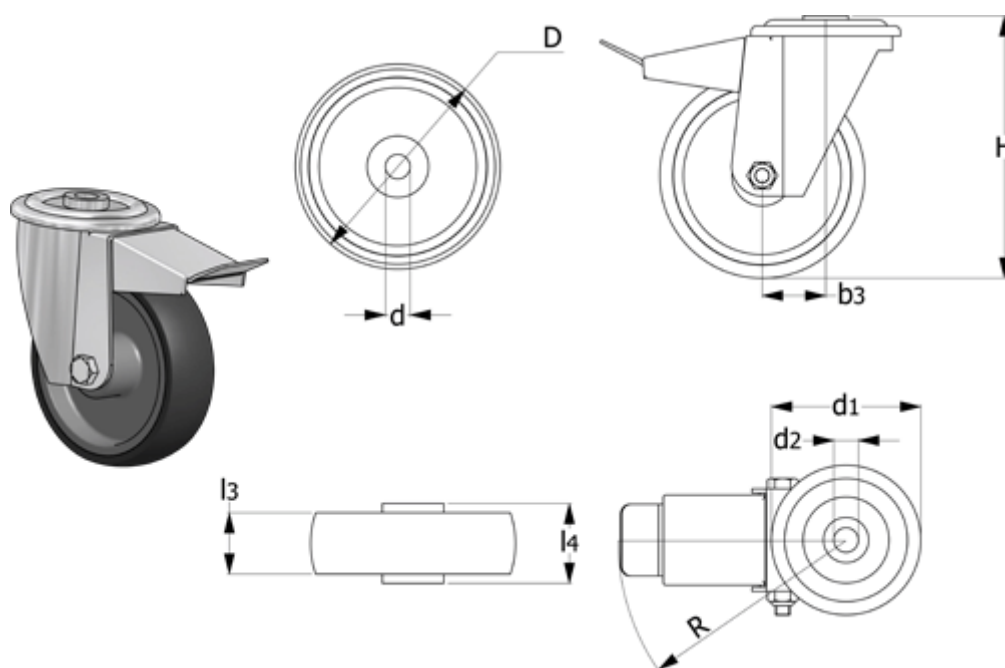

Varenummer: 2314452766  
 Beskrivelse: E+G Thermoplastik hjul 452766  
 RE.G1-150-FBF Drejeligt konsol m/bremse

## Mål

b3	= 56	l3	= 45
d	= 20	l4	= 59
D	= 150	R	= 156
d1	= 102	Rullemodstand (N)	= 1800
d2	= 20	Type	= RE.G1-150-FBF
Dynamisk belastning (N)	= 1800		
g	= 1870		
Kode	= 452766		